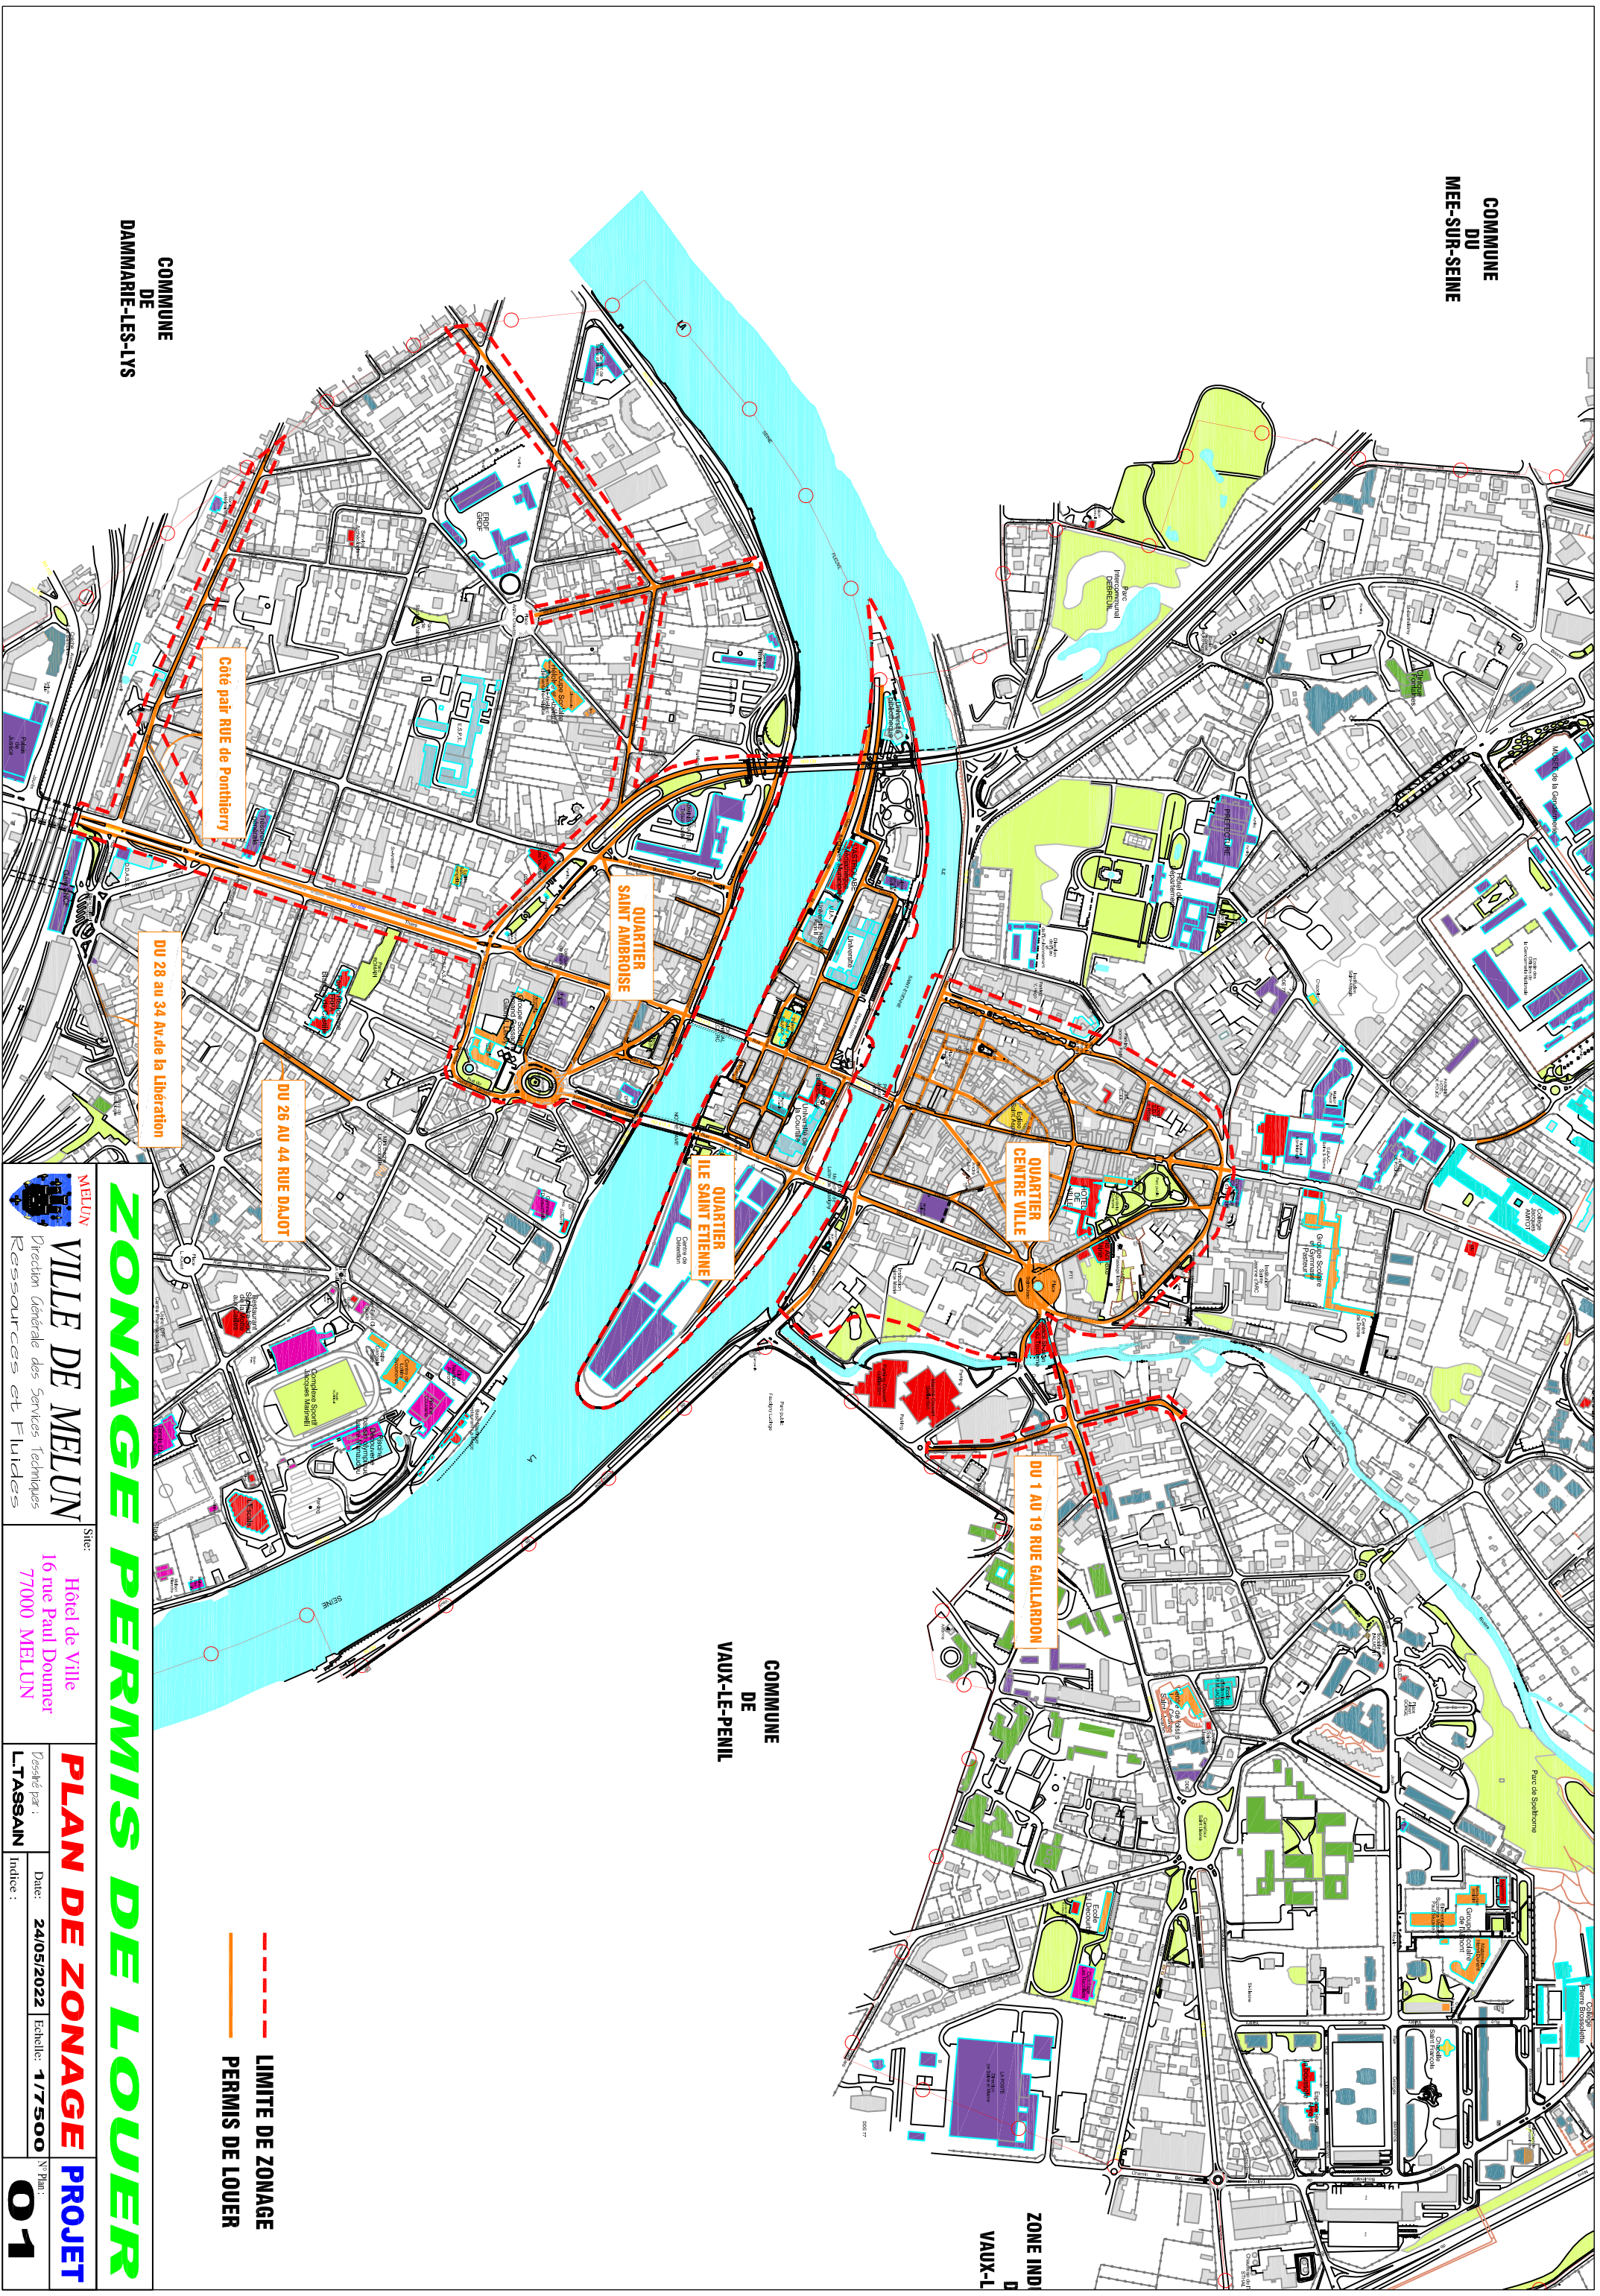

COMMUNE
DU
MEE-SUR-SEINE

COMMUNE
DE
DAMMARIÉ-LES-LYS

COMMUNE
DE
VAUX-LE-PENIL

ZONE IND
D
VAUX-L

ZONAGE PERMIS DE LOUER

 VILLE DE MELUN Direction Générale des Services Techniques Ressources et Fluides	Site : Hôtel de Ville 16 rue Paul Doumer 77000 MELUN	PLAN DE ZONAGE Dessiné par : L'TASSAIN	Date : 24/05/2022	Echelle : 1/7500	N° Plan : 01
	PROJET				